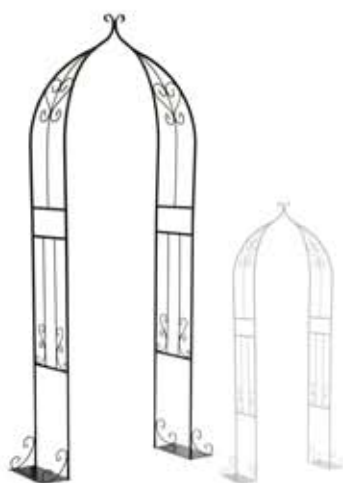

ハーファーチ  
*Iron half arch*

ベランダでも憧れの薔薇アーチが叶う♪最近人気のハーファーチです。1本ならすっきり省スペース。2本連結すれば普通のアーチにもなり、設置場所や植物の成長にあわせて、豊かなポタニカルライフが楽しめます。

ハーファーチ(ダブル)

IF0031 DBZ/WHT  
入数:1 材質:スチール  
W1100×D300×H2115

ハーファーチ(ハーフ)

IF0030 DBZ/WHT  
入数:1 材質:スチール  
W550×D300×H2115