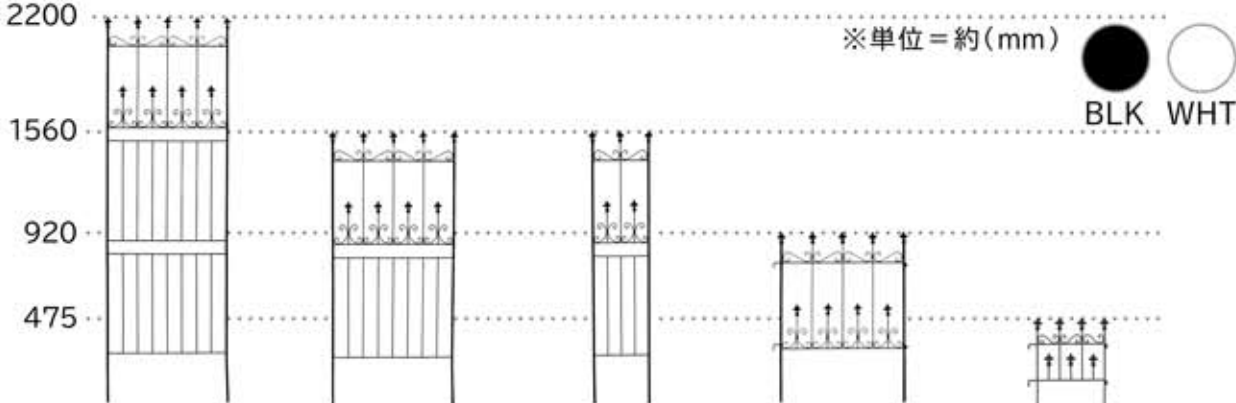

オールドシャトー
フェンス

Old Chateau Fence

ヨーロッパの古城のような繊細な佇まいは、奥様方憧れのデザイン。均整のとれた上品な雰囲気は、年代性別とわず好印象を与えます。住宅街や公共施設、公園などで実際に見かけることも多い商品です。

高さ 2200

ハイタイプ

ロータイプ

スリムタイプ

ミニタイプ

スティックタイプ

IF0001 入数:2 IF0002 入数:2 IF0003 入数:2 IF0004 入数:4 IF0005 入数:4
W715×D15×H2200 W715×D15×H1560 W360×D15×H1560 W720×D15×H920 W390×D15×H475

株式会社 住まいスタイル

06-6192-8872 info@sumasuta.net

〒564-0063 大阪府吹田市江坂町1-22-22 盟友ビル7F

卸専用
オンライン
ショップ